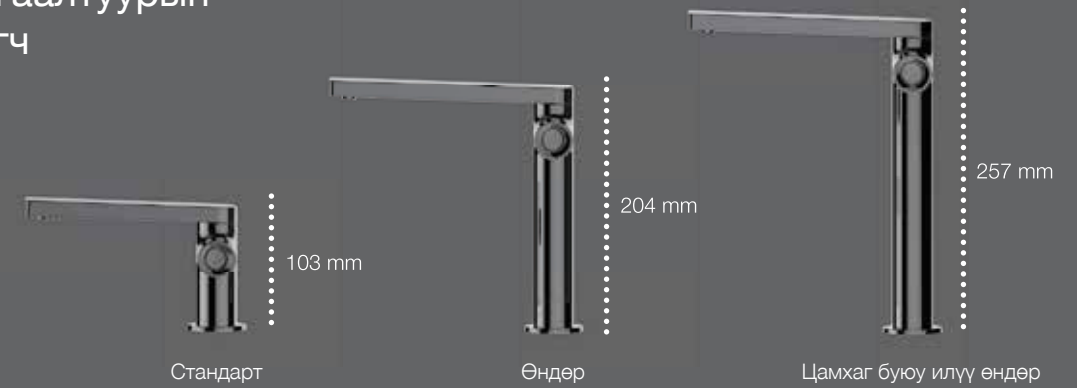

Угаалгын өрөөний угаалтуурын дан бариултай холигч

Стандарт

Өндөр

Цамхаг буюу илүү өндөр

Нарийн хийцэд шингээсэн гоо үзэмж

Kohler-н Composed холигчны цуглуулга нь шаардлагагүй гоёл чимэглэлийг хассан загвар юм. Composed нь энгийн байдлыг бий болгосон. Цэвэр. Сонгодог. Итгэлтэй. Уг холигч нь онцгой бөгөөд дотно уур амьсгалтай чамин хийцийг бий болгодог тул Kohler-н бүтээгдэхүүнүүдийн тансаг чамин хийцийн жишээ болж өгсөн.